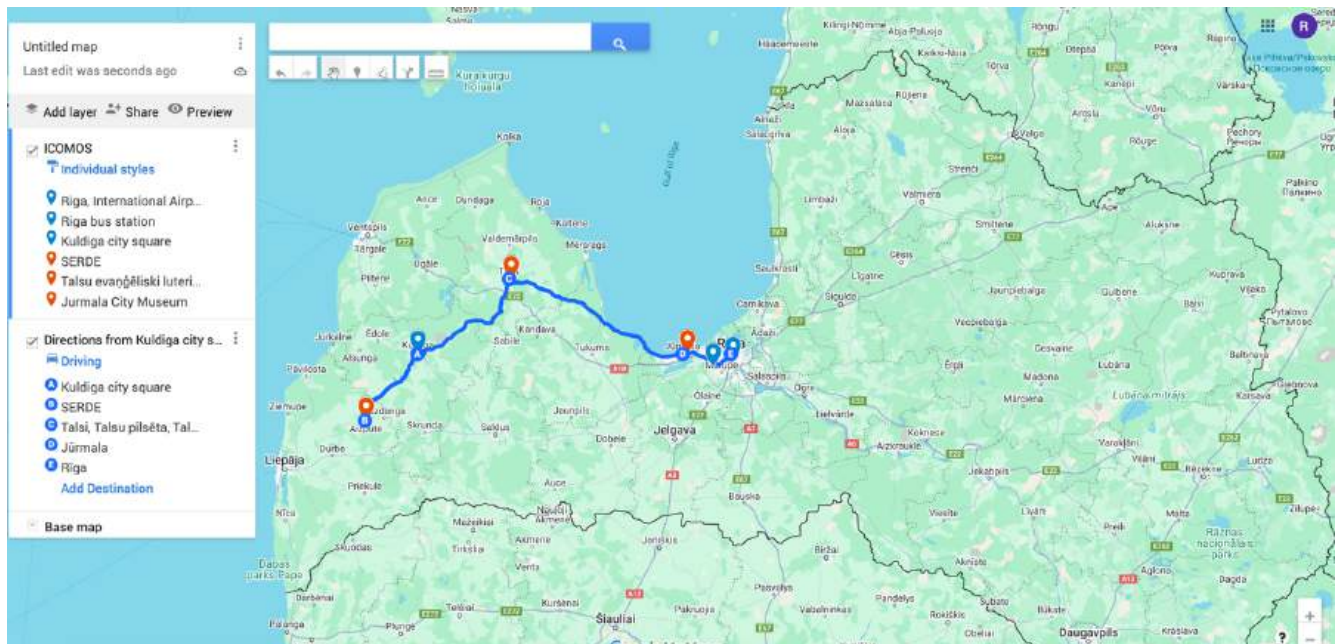

Site visits:

Kuldīga - Aizpute - Talsi - Jūrmalā - Rīga

The map:

https://www.google.com/maps/d/u/0/edit?mid=1d5fbzJN02wf89iWd7DlycMv0_ct34Fo&usp=sharing

Distances and times (according to Google maps):

Kuldīga - Aizpute (Serde) : 40 km (42 min)

Aizpute (Serde) - Talsi: 96 km (1h 20)

Talsi -Jūrmala: 85 km (1h 10)

Jūrmala - Rīga: 25 km (30 min)